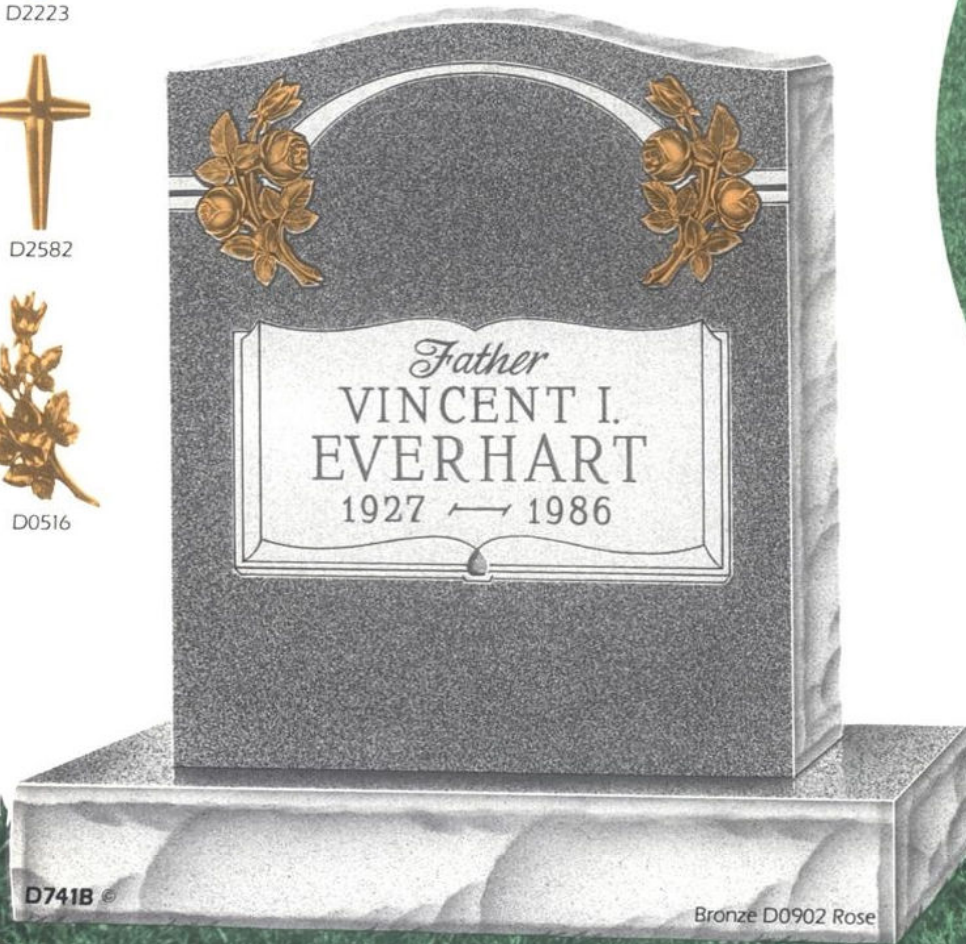

D0142

D2223

D2582

D0516

D741B ©

Bronze D0902 Rose